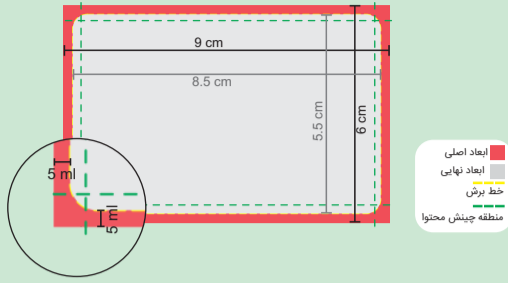

راهنمای طراحی ویزیت پی وی سی و لمینیت دورگرد افست (مات و براق)

راهنمای طراحی ویزیت لمینیت دورگرد افست (طلا کوب، یو وی موضعی یا برجسته)

فیلم یو وی برجسته یا طلا کوب

گرافیک آماده چاپ

راهنمای طراحی ویزیت پی وی سی و لمینیت دورگرد افست (مات و براق) سایز ویزیتی

راهنمای طراحی ویزیت لمینیت دورگرد افست (مات و براق) سایز مربع

راهنمای طراحی ویزیت لمینیت دورگرد افست سایز مربع (طلا کوب، یو وی موضعی یا برجسته)

فیلم یو وی برجسته یا طلا کوب

گرافیک آماده چاپ