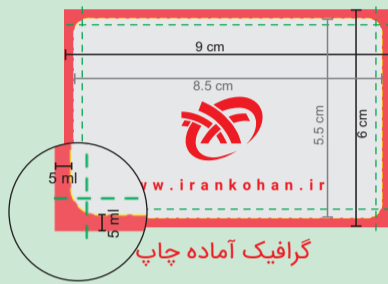

راهنمای طراحی ویزیت پی وی سی و لمینیت دورگرد افست (مات و براق)

راهنمای طراحی ویزیت لمینیت دورگرد افست (طلا کوب، یو وی موضعی یا برجسته)

فیلم یو وی برجسته یا طلا کوب

گرافیک آماده چاپ

راهنمای طراحی ویزیت پی وی سی و لمینیت دورگرد افست (مات و براق) سایز ویزیتی

راهنمای طراحی ویزیت لمینیت دورگرد افست (مات و براق) سایز مربع

راهنمای طراحی ویزیت لمینیت دورگرد افست سایز مربع (طلا کوب، یو وی موضعی یا برجسته)

فیلم یو وی برجسته یا طلا کوب

گرافیک آماده چاپ