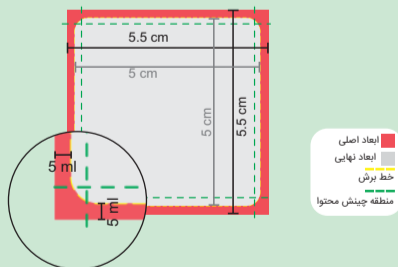

راهنمای طراحی ویزیت پی وی سی و لمینیت دورگرد افست (مات و براق)

راهنمای طراحی ویزیت لمینیت دورگرد افست (طلا کوب، یو وی موضعی یا برجسته)

فیلم یو وی برجسته یا طلا کوب

گرافیک آماده چاپ

راهنمای طراحی ویزیت پی وی سی و لمینیت دورگرد افست (مات و براق) سایز ویزیتی

راهنمای طراحی ویزیت لمینیت دورگرد افست (مات و براق) سایز مربع

راهنمای طراحی ویزیت لمینیت دورگرد افست سایز مربع (طلا کوب، یو وی موضعی یا برجسته)

فیلم یو وی برجسته یا طلا کوب

گرافیک آماده چاپ