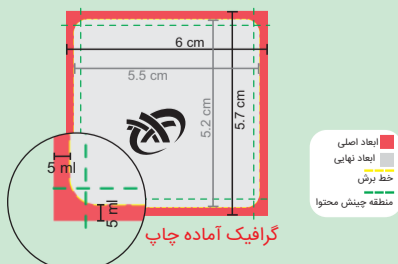

راهنمای طراحی ویزیت پی وی سی و لمینیت دورگرد افست (مات و براق)

راهنمای طراحی ویزیت لمینیت دورگرد افست (طلا کوب، یو وی موضعی یا برجسته)

فیلم یو وی برجسته یا طلا کوب

گرافیک آماده چاپ

راهنمای طراحی ویزیت پی وی سی و لمینیت دورگرد افست (مات و براق) سایز ویزیتی

راهنمای طراحی ویزیت لمینیت دورگرد افست (مات و براق) سایز مربع

راهنمای طراحی ویزیت لمینیت دورگرد افست سایز مربع (طلا کوب، یو وی موضعی یا برجسته)

فیلم یو وی برجسته یا طلا کوب

گرافیک آماده چاپ