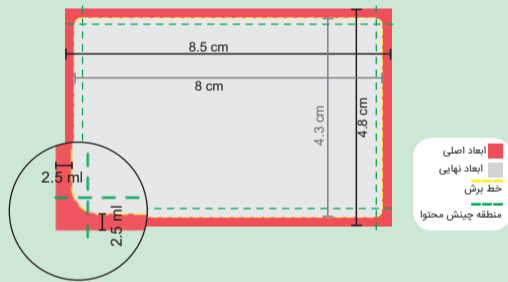

راهنمای طراحی ویزیت پی وی سی و لمینیت دورگرد افست (مات و براق)

راهنمای طراحی ویزیت لمینیت دورگرد افست (طلا کوب، یو وی موضعی یا برجسته)

فیلم یو وی برجسته یا طلا کوب

گرافیک آماده چاپ

راهنمای طراحی ویزیت پی وی سی و لمینیت دورگرد افست (مات و براق) سایز ویزیتی

راهنمای طراحی ویزیت لمینیت دورگرد افست (مات و براق) سایز مربع

راهنمای طراحی ویزیت لمینیت دورگرد افست سایز مربع (طلا کوب، یو وی موضعی یا برجسته)

فیلم یو وی برجسته یا طلا کوب

گرافیک آماده چاپ