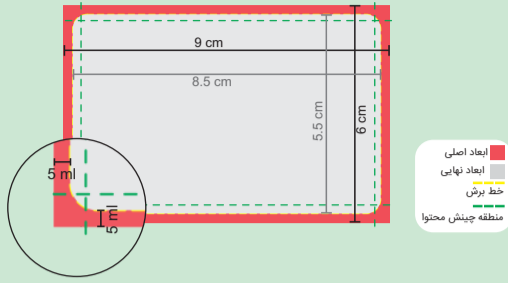

راهنمای طراحی ویزیت پی وی سی و لمینیت دورگرد افست (مات و براق)

راهنمای طراحی ویزیت لمینیت دورگرد افست (طلا کوب، یو وی موضعی یا برجسته)

فیلم یو وی برجسته یا طلا کوب

گرافیک آماده چاپ

راهنمای طراحی ویزیت پی وی سی و لمینیت دورگرد افست (مات و براق) سایز ویزیتی

راهنمای طراحی ویزیت لمینیت دورگرد افست (مات و براق) سایز مربع

راهنمای طراحی ویزیت لمینیت دورگرد افست سایز مربع (طلا کوب، یو وی موضعی یا برجسته)

فیلم یو وی برجسته
یا طلا کوب

گرافیک آماده چاپ