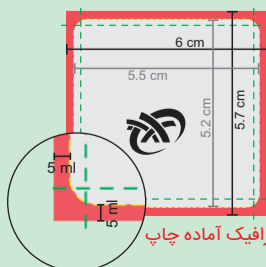

راهنمای طراحی ویزیت پی وی سی و لمینیت دورگرد افست (مات و براق)

راهنمای طراحی ویزیت لمینیت دورگرد افست (طلا کوب، یو وی موضعی یا برجسته)

فیلم یو وی برجسته یا طلا کوب

گرافیک آماده چاپ

راهنمای طراحی ویزیت پی وی سی و لمینیت دورگرد افست (مات و براق) سایز ویزیتی

راهنمای طراحی ویزیت لمینیت دورگرد افست (مات و براق) سایز مربع

راهنمای طراحی ویزیت لمینیت دورگرد افست سایز مربع (طلا کوب، یو وی موضعی یا برجسته)

فیلم یو وی برجسته
یا طلا کوب

گرافیک آماده چاپ