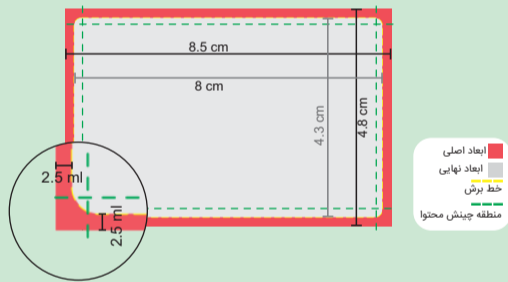

راهنمای طراحی ویزیت پی وی سی و لمینیت دورگرد افست (مات و براق)

راهنمای طراحی ویزیت لمینیت دورگرد افست (طلا کوب، یو وی موضعی یا برجسته)

فیلم یو وی برجسته یا طلا کوب

گرافیک آماده چاپ

راهنمای طراحی ویزیت پی وی سی و لمینیت دورگرد افست (مات و براق) سایز ویزیتی

راهنمای طراحی ویزیت لمینیت دورگرد افست (مات و براق) سایز مربع

راهنمای طراحی ویزیت لمینیت دورگرد افست سایز مربع (طلا کوب، یو وی موضعی یا برجسته)

فیلم یو وی برجسته
یا طلا کوب

گرافیک آماده چاپ