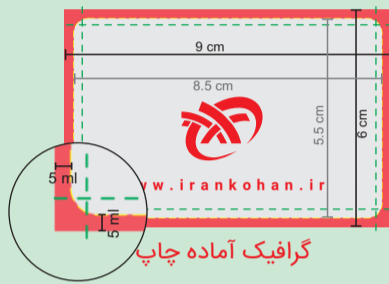

راهنمای طراحی ویزیت پی وی سی و لمینیت دورگرد افست (مات و براق)

راهنمای طراحی ویزیت لمینیت دورگرد افست (طلا کوب، یو وی موضعی یا برجسته)

فیلم یو وی برجسته یا طلا کوب

گرافیک آماده چاپ

راهنمای طراحی ویزیت پی وی سی و لمینیت دورگرد افست (مات و براق) سایز ویزیتی

راهنمای طراحی ویزیت لمینیت دورگرد افست (مات و براق) سایز مربع

راهنمای طراحی ویزیت لمینیت دورگرد افست سایز مربع (طلا کوب، یو وی موضعی یا برجسته)

فیلم یو وی برجسته
یا طلا کوب

گرافیک آماده چاپ